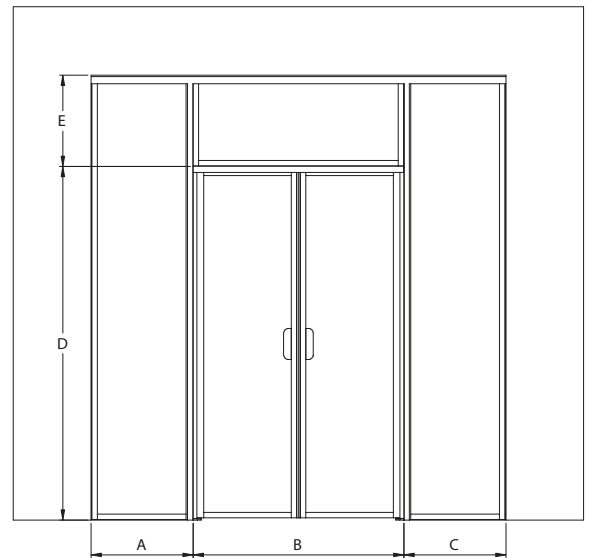

Alkaen:

Profil	Valkoinen / Musta
Lasi	
Kirkas	1636 €
Savu / Pronssi / Satini	2054 €
Reeded	Tarkasta hinta asiakaspalvelusta