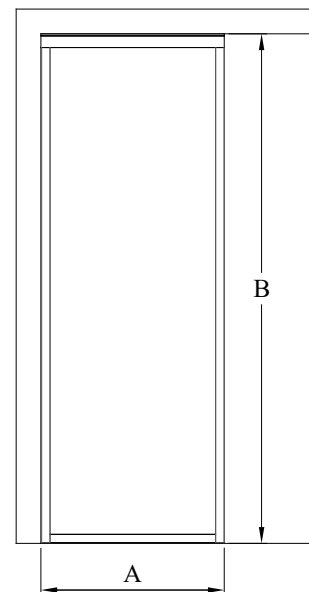

## Lasiseinä

Kiinteä kuivatilan seinäpaneeli.

Kiinteä seinä on kiinnitetty rakennuksen seinään ja lattiaan seinä- ja lattiakiinnityslistoin. Tuotteen yläosa kiinnitetään mo-lemmilla puolilta/yhdeltä puolelta paneeliin ja kattoon kiinnitety-illä listoilla.

### Kokovaihtoehdot

A max	B max
1000	2700

Katso tarkemmat tekniset tiedot ja yksityiskohdat kuvaston Teknisiä tietoja -osiosta.

Ovet aukeavat 90 astetta toiseen suuntaan. Avautumissuunta valitaan asennusvaiheessa.