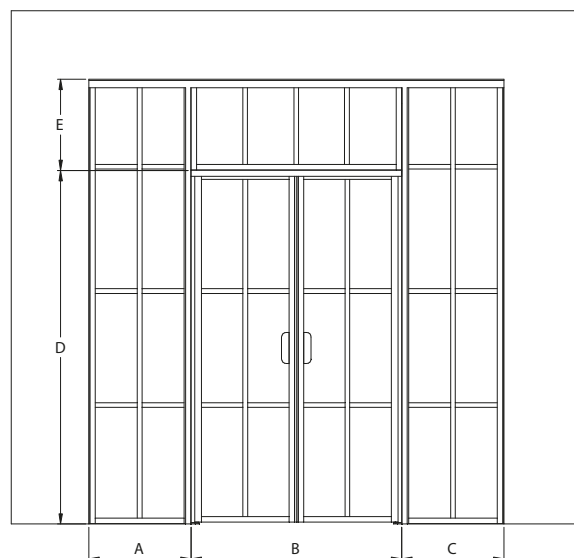

Laseinä vedin- ja saranapuolen sivulaseilla, pariovella ja yläikkunalla

Laseinä koostuu kahdesta kiinteästä lasista, joihin on saranoitu kääntyvät ovet sekä yläikkunasta. Ovi aukeaa ulospäin 90 astetta ja varustetaan säädettävällä keskityksellä. Keskitys pyrkii palauttamaan oven takaisin auki ja kiinni -asentoihin.

Seinäpaneelit asennetaan laseinä molemmin puolin rakennuksen seinään seinä- ja lattiakiinnityslistoilla. Ovipaneelit kiinnitetään molemmilta puolilta kiinteisiin paneeleihin. Paneelit ja yläikkuna kiinnitetään itseporautuviin ruuvein. Magneettiviisteet asennetaan kumpaankin ovipaneeliin, jotta ovi pysyy tiukasti kiinni.

Kokovaihtoehdot

A max	B max	C max	D max	E max
900	1900	900	2250	700

Väri vaihtoehdot

rungon väri	R	lasin väri	L
valkoinen	6	kirkas	1
musta	9	savu	2
		reeded	4
		pronssi	5
		satiini	6

Tuote valmistetaan mittojen mukaan. Tilattaessa ilmoita mitat A, B, C, D ja E.

Katso tarkemmat tekniset tiedot ja yksityiskohdat kuvaston Teknisiä tietoja -osiosta.

Ovet aukeavat 90 astetta toiseen suuntaan. Avautumissuunta valitaan asennusvaiheessa.

Alkaen:

Profil	Valkoinen / Musta
Lasi	
Kirkas	2140 €
Savu / Pronssi / Satini	2558 €
Reeded	Tarkasta hinta asiakaspalvelusta