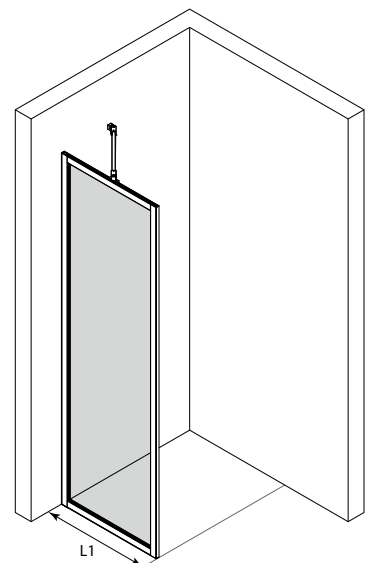

Tarkemmat hinta- ja toimitusaikatiedot