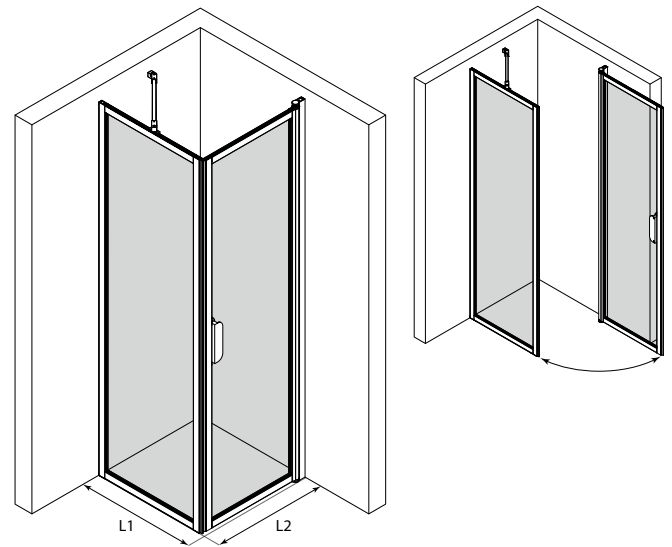

## Suihkunurkka kiinteällä seinällä ja kääntyvällä ovelle

Suihkunurkka koostuu kiinteästä seinästä ja kääntyvästä ovesta. Tuote soveltuu hyvin suihkukulmaan, jonka vieressä on kaluste. Kiinteä seinä ja ovi voidaan mitoittaa niin, että kiinteä suojaa kalustetta ja ovi on vapaaksi jäävän kulkutilan levyinen.

Ovi aukeaa ulospäin 90 astetta ja varustetaan säädettävällä keskityksellä. Keskitys pyrkii palauttamaan oven takaisin auki ja kiinni -asentoihin. Magneettitiivistepari pitää oven tiiviisti suljettuna suihkun aikana.

Suihkunurkan vakiokorkeus on 1950. Sivujen L1 ja L2 mitat voidaan valita toisistaan riippumatta ja sivut ovat käännettävissä myös toisin päin kuin mittakuvassa. Ilmoitetut mitat ovat vähimmäismittoja, mittoja voidaan kasvattaa tuotteen säätövarjoilla ja levennysprofiililla. Tuote voidaan valmistaa vakiomittojen sijaan myös erikoismitoin.