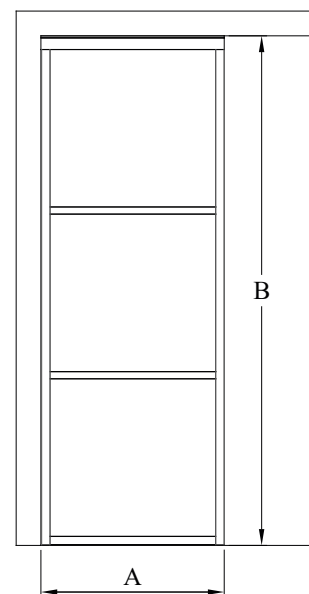

Alkaen:

Lasi	Profili	Valkoinen / Musta	Sand / Mocha / Cocoa
Kirkas		409 €	566 €
Savu / Pronssi / Satiini		514 €	671 €
Reeded		Tarkasta hinta asiakaspalvelusta