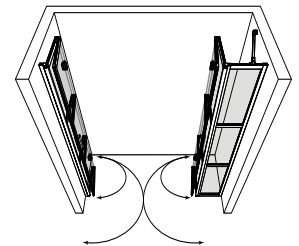

Tilanjakaja taittuvilla pariovilla joista toisessa kiinteä osa

Tilanjakaja koostuu taittuvasta ovesta ja kiinteästä seinästä johon on saranoitu toinen taittuva ovi. Tuote soveltuu hyvin suihkuyvennykseen, jossa ovet eivät välttämättä mahdu kunnolla avautumaan ulospäin ja jonka toisella sivulla tila on ahdas myös suihkutilan sisäpuolella. Taittuva ovi ei vaadi avautuakseen tilaa suihkutilan ulkopuolelta vaan taittuu pieneen tilaan suihkutilan sisälle rakennuksen seinän suuntaisesti. Kiinteä seinä voidaan mitoittaa suihkutilan sisäpuolella olevan kalusteen (esim. sekoittaja) mukaisesti niin, että ovi ei taittuessaan osu kalusteeseen. Ovet voidaan mitoittaa symmetrisesti tai niin, että ovet ovat eri kokoiset. Kun suihku ei ole käytössä, ovet voidaan kääntää rakennuksen seinien suuntaisesti.

Ovet kääntyvät molempiin suuntiin 90 astetta ja varustetaan säädettävillä keskityksillä. Keskitys pyrkii palauttamaan ovet takaisin auki ja kiinni -asentoihin. Uloimmat lasit kääntyvät lisäksi 180 astetta sisempiin laseihin nähden jolloin ovien lasit taittuvat toisiaan vasten suihkutilan sisäpuolelle. Magneettivedinpari pitää ovet tiiviisti suljettuna suihkun aikana.

Tilanjakajan vakiokorkeus on 1950. Osien mitat voidaan valita toisistaan riippumatta ja osat ovat käännettävissä myös toisin päin kuin mittakuvassa. Asennusaukon leveys L1 voi olla enintään 22mm suurempi kuin tilanjakajan osien leveyksien summa. Tilanjakajan osaksi voidaan lisätä 1-2kpl levennysprofileja, yksi levennysprofiili kasvattaa leveyttä 34mm. Tuote voidaan valmistaa vakioimtojen sijaan myös erikoismitoin.