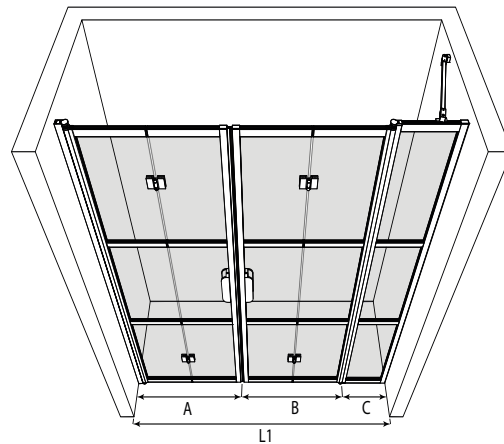

Tilanjakaja taittuvilla pariovilla joista toisessa kiinteä osa

Tilanjakaja koostuu taittuvasta ovesta ja kiinteästä seinästä johon on saranoitu toinen taittuva ovi. Tuote soveltuu hyvin suihkuyvennykseen, jossa ovet eivät välttämättä mahdu kunnolla avautumaan ulospäin ja jonka toisella sivulla tila on ahdas myös suihkutilan sisäpuolella. Taittuva ovi ei vaadi avautuakseen tilaa suihkutilan ulkopuolelta vaan taittuu pieneen tilaan suihkutilan sisälle rakennuksen seinän suuntaisesti. Kiinteä seinä voidaan mitoittaa suihkutilan sisäpuolella olevan kalusteen (esim. sekoittaja) mukaisesti niin, että ovi ei taittuessaan osu kalusteeseen. Ovet voidaan mitoittaa symmetrisesti tai niin, että ovet ovat eri kokoiset. Kun suihku ei ole käytössä, ovet voidaan kääntää rakennuksen seinien suuntaisesti.

Ovet kääntyvät molempiin suuntiin 90 astetta ja varustetaan säädettävillä keskityksillä. Keskitys pyrkii palauttamaan ovet takaisin auki ja kiinni -asentoihin. Uloimmat lasit kääntyvät lisäksi 180 astetta sisempiin laseihin nähden jolloin ovien lasit taittuvat toisiaan vasten suihkutilan sisäpuolelle. Magneettivedinpari pitää ovet tiiviisti suljettuna suihkun aikana.

Tilanjakajan vakiokorkeus on 1950. Osien mitat voidaan valita toisistaan riippumatta ja osat ovat käännettävissä myös toisin päin kuin mittakuvassa. Asennusaukon leveys L1 voi olla enintään 22mm suurempi kuin tilanjakajan osien leveyksien summa. Tilanjakajan osaksi voidaan lisätä 1-2kpl levennysprofileja, yksi levennysprofiili kasvattaa leveyttä 34mm. Tuote voidaan valmistaa vakioimtojen sijaan myös erikoismitoin.