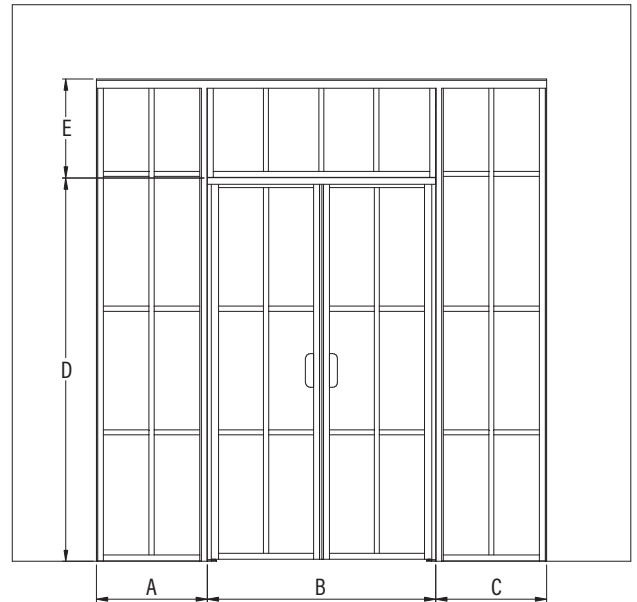

hinta toimitusaika

erikoismitat **3980 €** **20 pv**