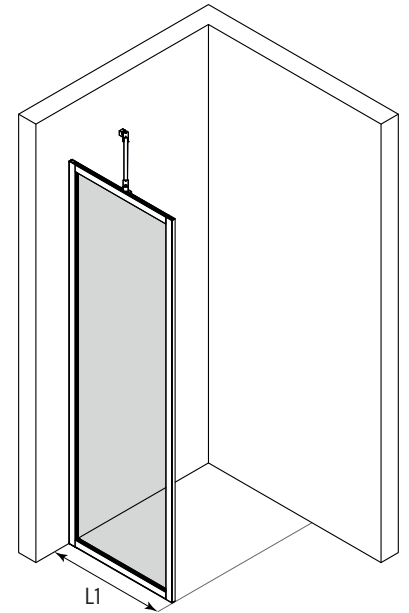

Kiinteä suihkuseinä

Kiinteä suihkuseinä suojaa suihkun vieressä olevaa tilaa ja kalusteita vesiroiskeilta. Kiinteä suihkuseinä on tukeva ja sillä voidaan rajata vettä tehokkaasti.

leveysasetukset

leveys

(L1)	M
697	B
797	D
897	F

materiaalivaihtoehdot

rungon väri	R	lasin väri	L
valkoinen	6	kirkas	1
musta	9	maito	6

Suihkuseinän vakiokorkeus on 1950.

Tuoteavaimet 731-RL-M,
Korvaa tuoteavaimen kirjaimet #R, #L ja #M taulukon numeroilla saadaksesi tuotevaihtoehdon tuotenumeron.

Maitolasisen tuotteen tapauksessa ilmoita käsisyys tilattaessa.

Lattiakiinnitys säätöjalalla ja sokkelitiivisteellä tai liimattavalla profiililla (tuotekuvassa). Ilmoita haluttu kiinnitystapa tilattaessa.