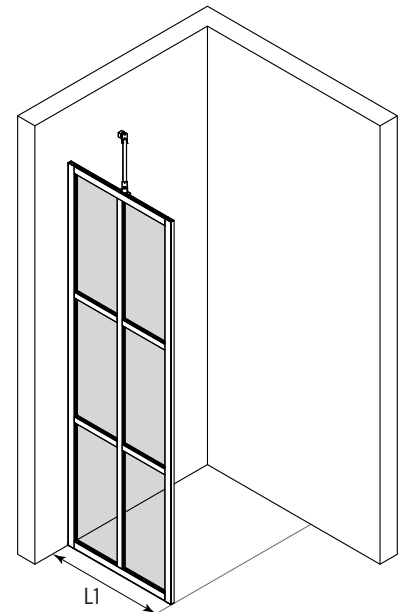

Kiinteä suihkuseinä

Kiinteä suihkuseinä suojaa suihkun vieressä olevaa tilaa ja kalusteita vesiroiskeilta. Kiinteä suihkuseinä on tukeva ja sillä voidaan rajata vettä tehokkaasti.

leveysasetukset

leveys

(L1)	M
697	B
797	D
897	F

materiaalivaihtoehdot

rungon väri	R	lasin väri	L
valkoinen	6	kirkas	1
musta	9	maito	6

Suihkuseinän vakiokorkeus on 1950.

Tuoteavaimet 737-RL-M

Korvaa tuoteavaimen kirjaimet #R, #L ja #M taulukon numeroilla saadaksesi tuotevaihtoehdon tuotenumeron.

Maitolasisen tuotteen tapauksessa ilmoita käsisyys tilattaessa.

Lattiakiinnitys säätöjalalla ja sokkelitiivisteellä tai liimattavalla profiililla (tuotekuvassa). Ilmoita haluttu kiinnitystapa tilattaessa.