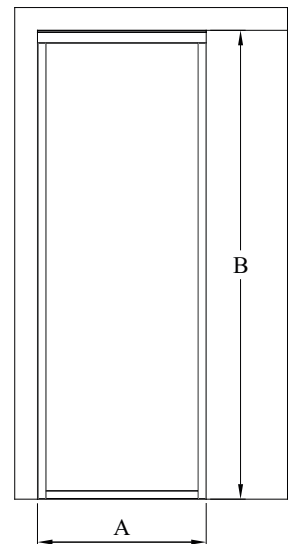

## Lasiseinä

Kiinteä kuivatilan seinäpaneeli.

Kiinteä seinä on kiinnitetty rakennuksen seinään ja lattiaan seinä- ja lattiakiinnityslistoin. Tuotteen yläosa kiinnitetään molemmilta puolilta/yhdeltä puolelta paneeliin ja kattoon kiinnitetyillä listoilla.

### Kokovaihtoehdot

A max	B max
1000	2500

### Kokovaihtoehdot

rungon väri	R	lasin väri	L
valkoinen	6	kirkas	1
musta	9	savu	2
		reeded	4
		pronssi	5
		satiini	6

Tuote valmistetaan mittojen mukaan. Tilattaessa ilmoita mitat A ja B.

Katso tarkemmat tekniset tiedot ja yksityiskohdat kuvaston Teknisiä tietoja -osiosta.