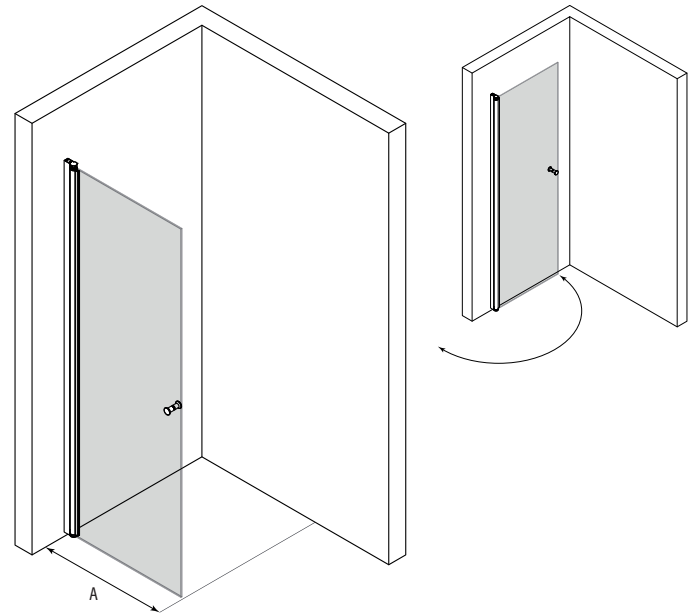

## Kääntyvä suihkuseinä

Kääntyvä suihkuseinä suojaa suihkun vieressä olevaa tilaa ja kalusteita vesiroiskeilta. Kun suihku ei ole käytössä suihkuseinä voidaan kääntää rakennuksen seinää vasten. Suihkuseinä kääntyy molempiin suuntiin 90 astetta ja varustetaan säädettävällä keskityksellä. Keskitys pyrkii palauttamaan suihkuseinän takaisin auki ja kiinni -asentoihin.

Suihkuseinä kiinnitetään rakennuksen seinään seinäkiinnitysprofiililla. Asennuskorkeus on vapaasti valittavissa. Asentamalla tuote lähelle lattiaa ja kiinnittämällä lasin alareunaan laahustiiviste (vakiovaruste) voidaan veden kulkua rajoittaa.

### Kokovaihtoehdot

leveys

(A)	MM
479	47
579	57
679	67
779	77
879	87

### Väri vaihtoehdot

rungon väri	R	lasin väri	L
valkoinen	6	kirkas	1
harmaa	8	savu	2
musta	9		

suihkuseinän vakiokorkeus on 1900.

tuoteavain 102 RL 00MM

korvaa tuoteavaimen kirjaimet #R, #L ja #MM taulukon numeroilla saadaksesi tuotevaihtoehdon tuotenumeron.