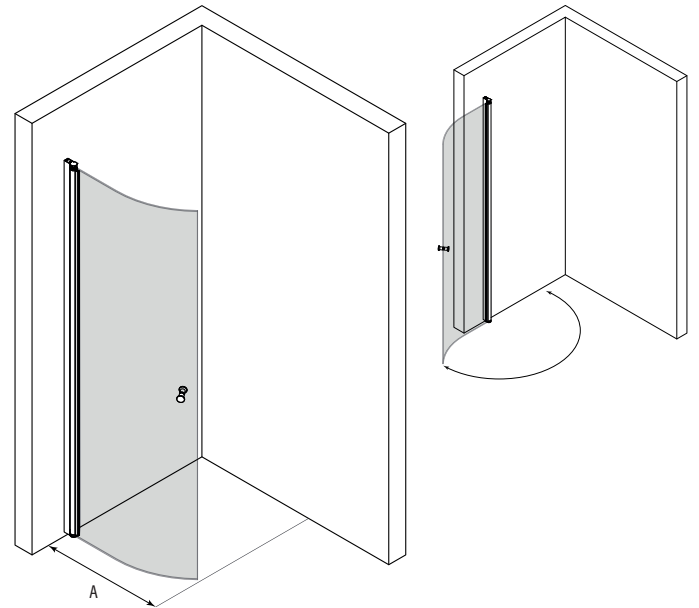

Kaareva kääntyvä suihkuseinä

Kääntyvä suihkuseinä suojaa suihkun vieressä olevaa tilaa ja kalusteita vesiroiskeilta. Kun suihku ei ole käytössä suihkuseinä voidaan kääntää rakennuksen seinää vasten. Suihkuseinä kääntyy molempiin suuntiin 90 astetta ja varustetaan säädettävällä keskityksellä. Keskitys pyrkii palauttamaan suihkuseinän takaisin auki ja kiinni -asentoihin.

Suihkuseinä kiinnitetään rakennuksen seinään seinäkiinnitysprofiililla. Asennuskorkeus on vapaasti valittavissa. Asentamalla tuote lähelle lattiaa ja kiinnittämällä lasin alareunaan laahustiiviste (vakiovaruste) voidaan veden kulkua rajoittaa.

Kokovaihtoehdot

leveys	
(A)	MM
638	65
738	75

Värvaihtoehdot

rungon väri	R	lasin väri	L
valkoinen	6	kirkas	1
kiiltävä	7	savu	2
harmaa	8	chinchilla	3
musta	9	maito	6

suihkuseinän vakiokorkeus on 1900.

tuoteavain 122 RL 00MM
korvaa tuoteavaimen kirjaimet #R, #L ja #MM taulukon numeroilla saadaksesi tuotevaihtoehdon tuotenumeron.