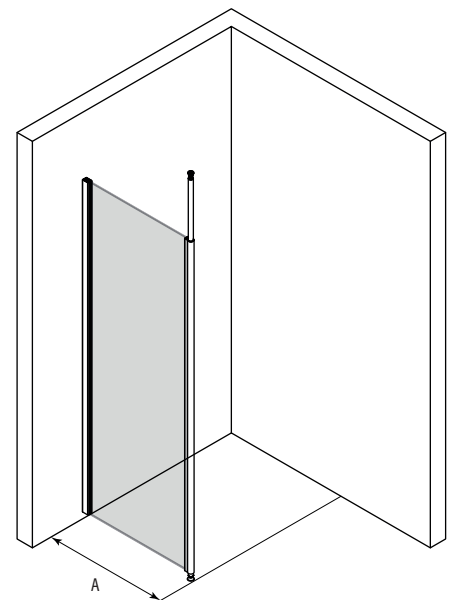

Profili	Harmaa
Lasi	Valkoinen Musta
Kirkas	170 €
Savu	190 €

Erikoismita +100 €