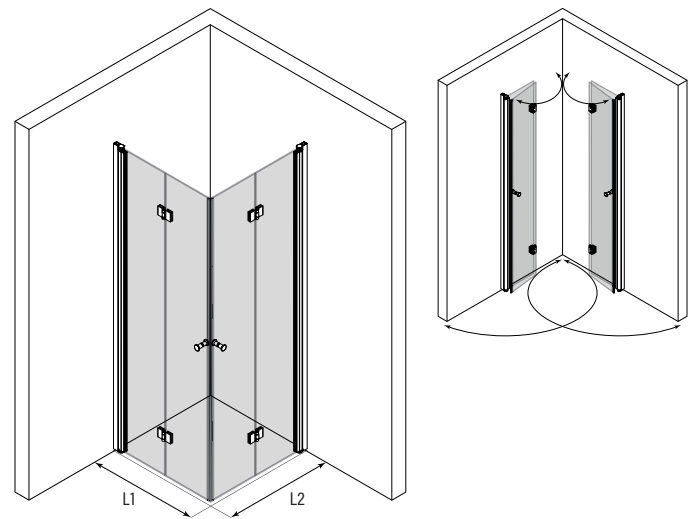

Hinta	Toimitusaika
vakioimitat	620 €	10 pv
erikoismitat	820 €	20 pv