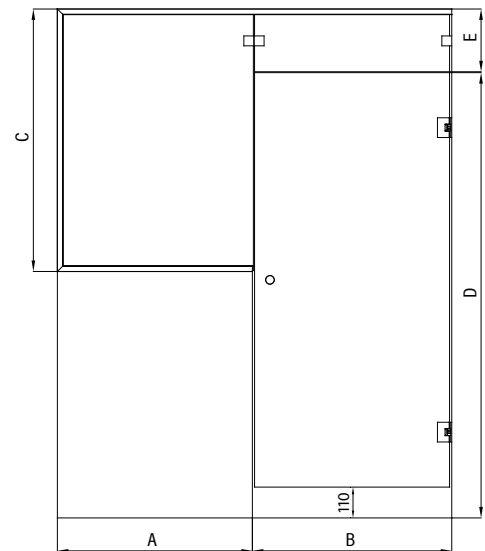

Laseinä vedinpuolen sivuikkunalla ja yläikkunalla

Tuote soveltuu saunatilan jakamiseen. Ovesa ei ole lainkaan karmeja vaan saranat kiinnitetään suoraan rakennuksen seinään. Sivulasit tuovat lisää valoa ja avaruuden tuntua tilaan.

Kokovaihtoehdot

A max	B max	C max	D max	E max
1000	1000	1200	2300	500

Väri vaihtoehdot

rungon väri	R	lasin väri	L
kromattu	2	kirkas	1
musta	9	savu	2

Tuote valmistetaan mittojen mukaan. tilattaessa ilmoita mitat A, B, C, D ja E.

Vakiovetimenä pyöreä metallivedin, muut vetimet lisähintaan.

Ovilehden pinta-ala voi olla enimmillään 1.7m².

Tuoteavain 658-RL-M

Korvaa tuoteavaimen kirjaimet #R, #L ja #M taulukon numeroilla saadaksesi tuotevaihtoehdon tuotenumeron.