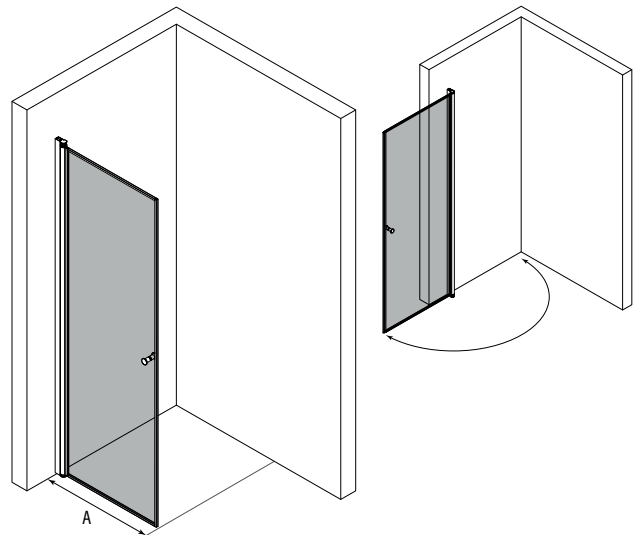

## Kääntyvä kehystetty suihkuseinä

Kääntyvä kehystetty suihkuseinä suojaa suihkun vieressä olevaa tilaa ja kalusteita vesiroiskeilta. Kun suihku ei ole käytössä suihkuseinä voidaan kääntää rakennuksen seinää vasten. Suihkuseinä kääntyy molempiin suuntiin 90 astetta ja varustetaan säädettävällä keskityksellä. Keskitys pyrkii palauttamaan suihkuseinän takaisin auki ja kiinni -asentoihin.

Suihkuseinä kiinnitetään rakennuksen seinään seinäkiinnitysprofiililla. Asennuskorkeus on vapaasti valittavissa. Pyydämme huomioimaan, että tähän malliin ei ole saatavilla laahustiivistettä.

### Kokovaihtoehdot

leveys

| A   | M |
|-----|---|
| 482 | 6 |
| 582 | 8 |
| 682 | A |
| 782 | C |
| 882 | E |

### Väri vaihtoehdot

| rungon väri | R | lasin väri | L |
|-------------|---|------------|---|
| musta       | 9 | kirkas     | 1 |

suihkuseinän vakiokorkeus on 1900.

tuoteavain F02 RL 00MM korvaa tuoteavaimen kirjaimet #R, #L ja #MM taulukon numeroilla saadaksesi tuotevaihtoehdon tuotenumeron.