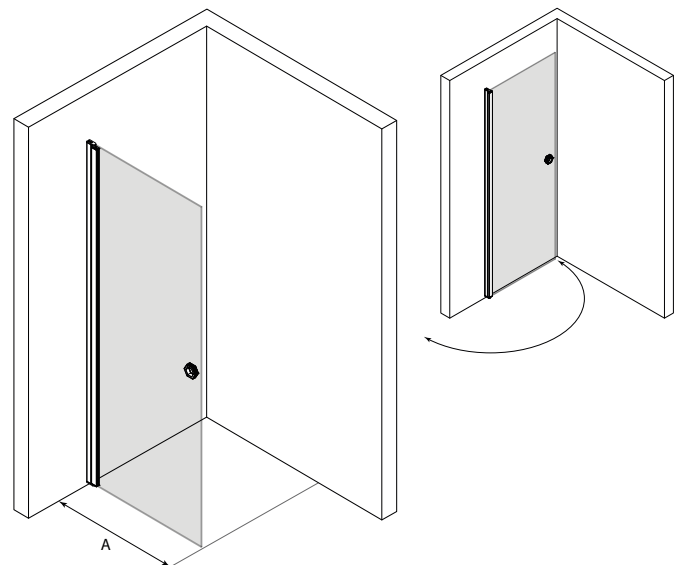

Alkaen:

Lasi	Profiili	Valkoinen / Harmaa / Musta	Kiiltävä	Sand / Mocha / Cocoa
Kirkas		304 €	357 €	514 €
Savu / Pronssi / Satini		357 €	409 €	566 €
Reeded	Tarkasta hinta asiakaspalvelusta