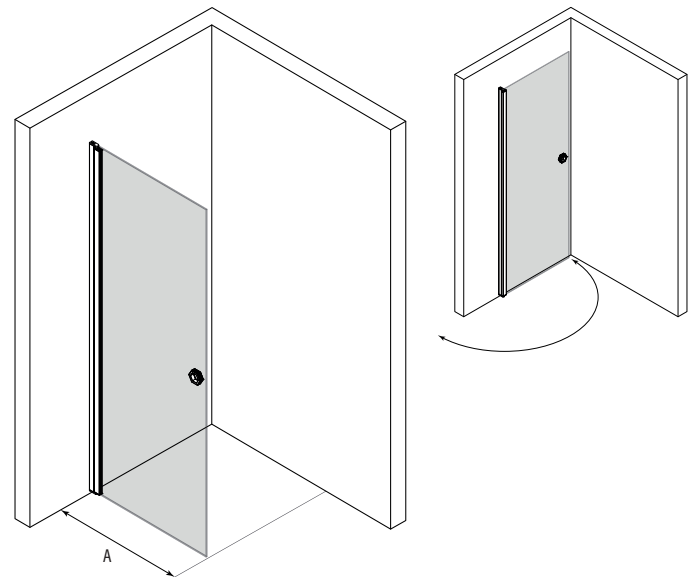

Hinta	Toimitusaika
vakio mitat	410 €	10 pv
erikoismitat	510 €	20 pv