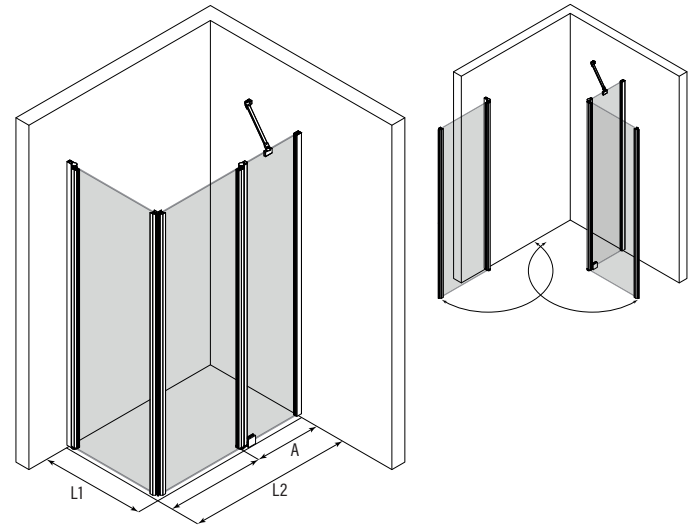

Suihkunurkka kääntyvillä ovilla joista toisessa kiinteä osa

Suihkunurkka koostuu kääntyvästä ovesta ja kiinteästä seinästä johon on sarakoitu toinen kääntyvä ovi. Tuote soveltuu hyvin suihkukulmaan, jonka vieressä on kaluste. Kiinteä seinä voidaan mitoittaa kalusteen syvyyden mukaan niin, että avattaessa ovi ei törmää kalusteeseen. Ovet voidaan mitoittaa symmetrisesti tai niin, että ovet ovat eri kokoiset. Kun suihku ei ole käytössä, ovet voidaan kääntää rakennuksen seinien suuntaisesti.

Ovet kääntyvät molempiin suuntiin 90 astetta ja varustetaan säädettävillä keskityksillä. Keskitys pyrkii palauttamaan ovet takaisin auki ja kiinni -asentoihin. Magneettivedinpari pitää ovet tiiviisti suljettuna suihkun aikana.

leveysasetukset

kääntyvän sivun leveys		kääntyvän sivun leveys	kiinteä osa	kiinteä osa	kääntyvän sivun leveys		kiinteä osa	kiinteä osa
(L1)	M	(L2)	(A)	NN	(L2)	(A)	NN	NN
700	A	710	267	26	860	267	29	
750	B	710	317	35	860	317	38	
800	C	710	367	44	860	367	47	
850	D	760	267	27	860	417	56	
900	E	760	317	36	860	467	65	
950	F	760	367	45	860	517	74	
		760	417	54	910	267	2A	
		810	267	28	910	317	39	
		810	317	37	910	367	48	
		810	367	46	910	417	57	
		810	417	55	910	467	66	
		810	467	64	910	517	75	

materiaalivaihtoehdot

runгон väri	R	lasin väri	L
valkoinen	6	kirkas	1
kiiltävä	7	savu	2
harmaa	8	chinchilla	3
musta	9	maito	6

Suihkunurkkan vakiokorkeus on 1900. Sivujen L1 ja L2 mitat voidaan valita toisistaan riippumatta ja sivut ovat käännettävissä myös toisin päin kuin pohjakuvassa. Taulukossa on esitetty vain yleisimmät vakiokoot. Kaikki vakiokoot löytyvät internet -sivuiltamme.