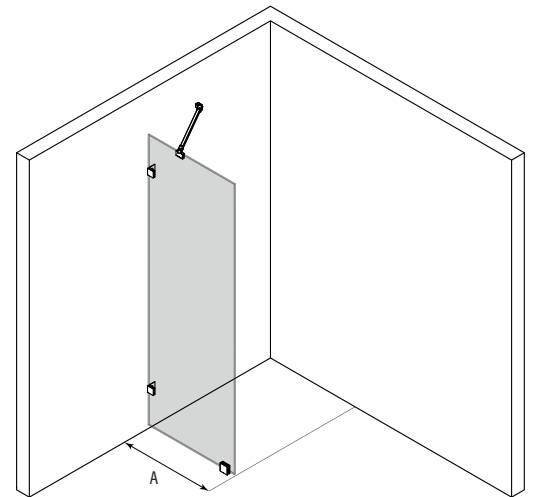

Hinta	Toimitusaika
vakiomitat	510 €	10 pv
erikoimitat	610 €	20 pv