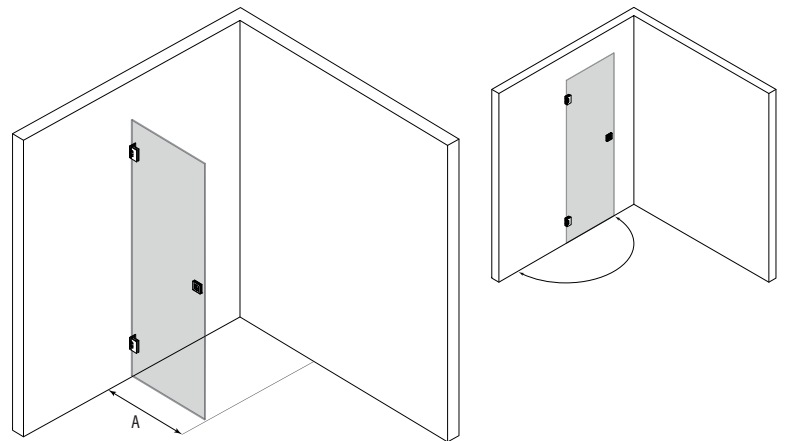

## Kääntyvä suihkuseinä

Kääntyvä suihkuseinä suojaa suihkun vieressä olevaa tilaa ja kalusteita vesiroiskeilta. Kun suihku ei ole käytössä suihkuseinä voidaan kääntää rakennuksen seinää vasten.

Suihkuseinä kääntyy molempiin suuntiin 90 astetta ja varustetaan säädettävällä keskityksellä. Keskitys pyrkii palauttamaan suihkuseinän takaisin auki ja kiinni-asentoihin.

### leveysasetukset

kiinteä osa

(A)	MM
380	38
480	48
580	58
680	68
780	78
880	88

### materiaalivaihtoehdot

rungon väri	R	lasin väri	L
kromi	2	kirkas	1
messinki	5		
musta	9		

Suihkuseinän vakiokorkeus on 2000. Tuote voidaan valmistaa vakiomittojen sijaan myös erikoismitoin.

Tuoteavain 512 RL 00MM