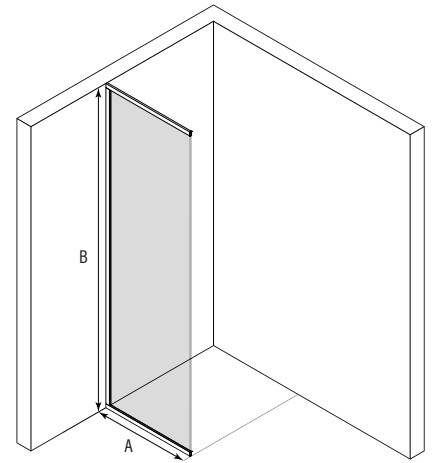

hinta	toimitusaika
erikoismitat	710 €	20 pv