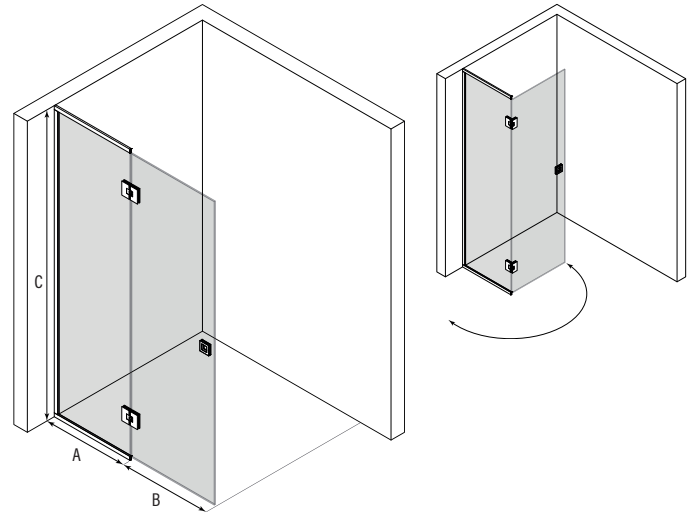

erikoismitat **1140 €** hinta **20 pv** toimitusaika