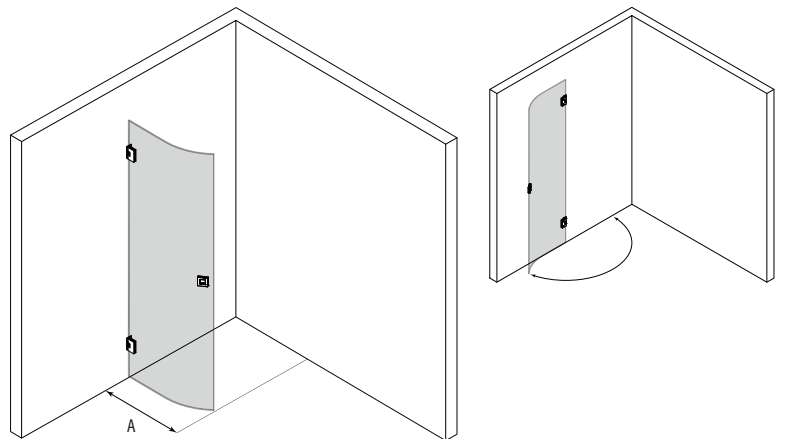

Kaareva kääntyvä suihkuseinä

Kääntyvä suihkuseinä suojaa suihkun vieressä olevaa tilaa ja kalusteita vesiroiskeilta. Kun suihku ei ole käytössä suihkuseinä voidaan kääntää rakennuksen seinää vasten.

Suihkuseinä kääntyy molempiin suuntiin 90 astetta ja varustetaan säädettävällä keskityksellä. Keskitys pyrkii palauttamaan suihkuseinän takaisin auki ja kiinni-asentoihin.

Suihkuseinän saranat kiinnitetään suoraan rakennuksen seinään. Asennuskorkeus on vapaasti valittavissa. Asentamalla tuote lähelle lattiaa ja kiinnittämällä lasin alareunaan laahustiiviste (vakiovaruste) voidaan veden kulkua rajoittaa.

leveysasetukset

leveys

(A)	MM
655	65
755	75

materiaalivaihtoehdot

rungon väri	R	lasin väri	L
kromi	2	kirkas	1
messinki	5		
musta	9		

Suihkuseinän vakiokorkeus on 2000.

Tuoteavain 522 RL 00MM

Korvaa tuoteavaimen kirjaimet #R, #L ja #MM taulukon numeroilla saadaksesi tuotevaihtoehdon tuotenumeron.