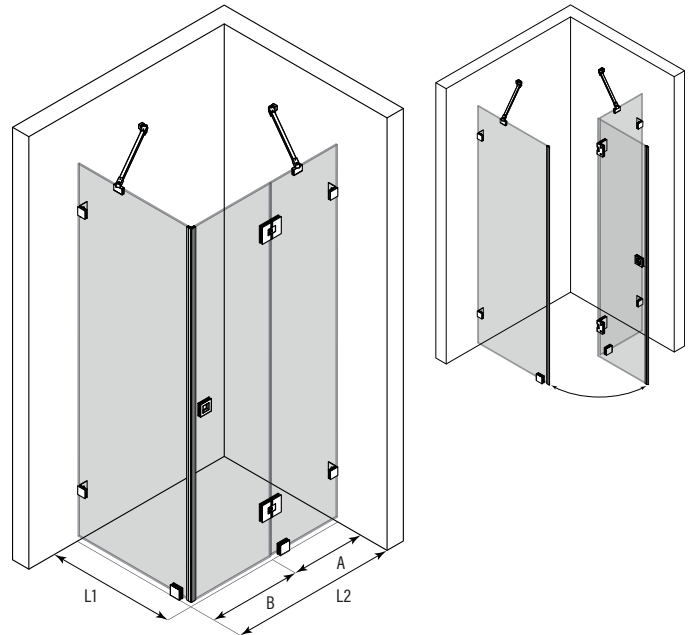

hinta	toimitusaika
vakiomitat	1120 €	10 pv
erikoimitat	1420 €	20 pv