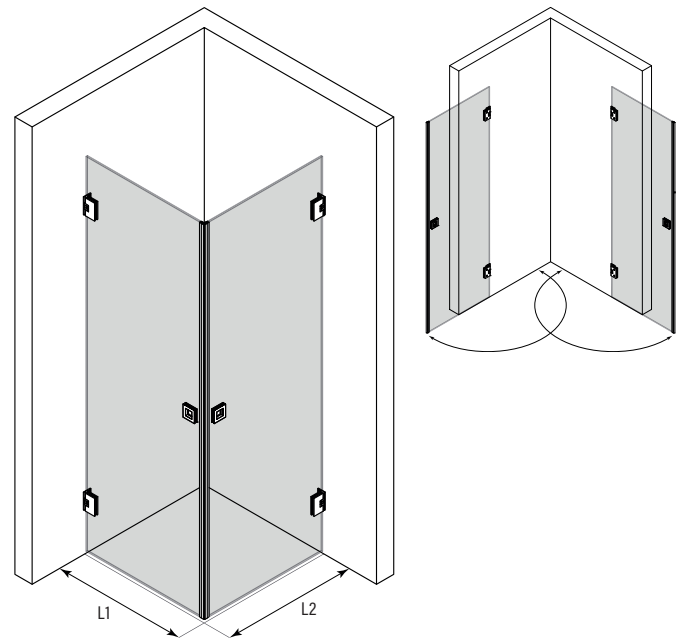

Hinta	Toimitusaika
vakiomitat	1020 €	10 pv
erikoismitat	1220 €	20 pv