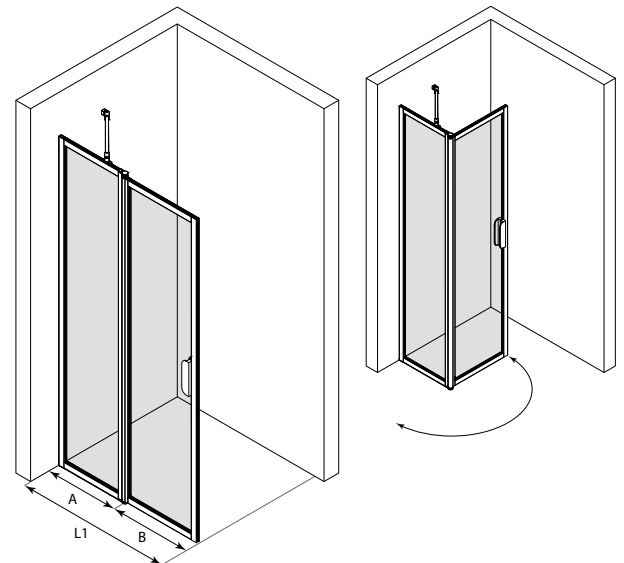

Kääntyvä suihkuseinä kiinteällä osalla

Kiinteästä osasta ja siihen saranoidusta kääntyvästä osasta koostuva suihkuseinä suojaa suihkun vieressä olevaa tilaa ja kalusteita vesiroiskeilta. Kiinteä osa rajaa tehokkaasti vettä ja kun suihku ei ole käytössä kääntyvä osa voidaan kääntää sivuun. Kiinteän ja kääntyvän osan yhdistelmän ansiosta suihkuseinä voidaan mitoittaa ahtaissakin tiloissa niin, ettei kääntyvä osa törmää muihin kalusteisiin.

Suihkuseinän kääntyvä osa kääntyy molempiin suuntiin 90 astetta ja varustetaan säädettävällä keskityksellä. Keskitys pyrkii palauttamaan kääntyvän osan takaisin auki ja kiinni -asentoihin.

Kokovaihtoehdot

Suihkuseinän vakio korkeus on 1950. Ilmoitetut mitat ovat vähimmäismittoja, mittoja voidaan kasvattaa tuotteen säätövaroilla ja levennysprofiililla. Tuote voidaan valmistaa vakio mittojen sijaan myös erikoismitoin.