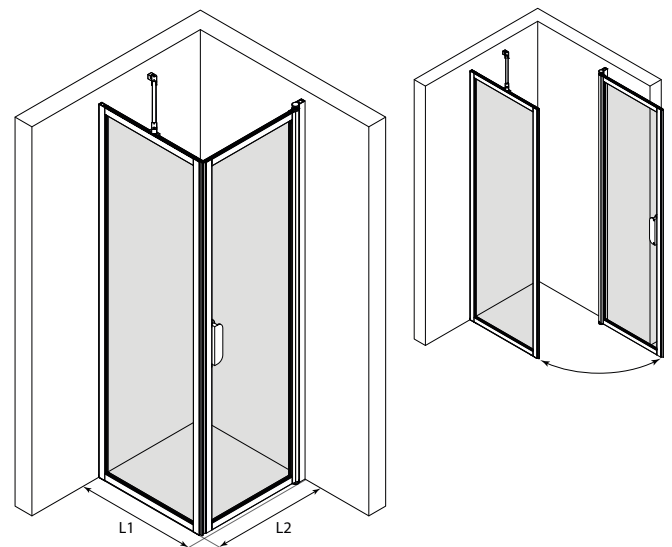

Alkaen:

Lasi	Profiili	Valkoinen / Musta	Sand / Mocha / Cocoa
Kirkas		860 €	1280 €
Savu / Pronssi / Satini		964 €	1384 €
Reeded		Tarkasta hinta asiakaspalvelusta