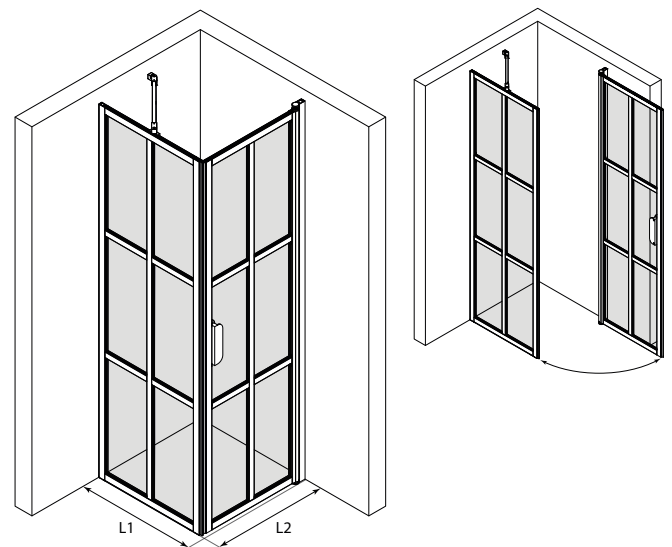

Suihkunurkka kiinteällä seinällä ja kääntyvällä ovelle

Suihkunurkka koostuu kiinteästä seinästä ja kääntyvästä ovesta. Tuote soveltuu hyvin suihkukulmaan, jonka vieressä on kaluste. Kiinteä seinä ja ovi voidaan mitoittaa niin, että kiinteä suojaa kalustetta ja ovi on vapaaksi jäävän kulkutilan levyinen.

Ovi aukeaa ulospäin 90 astetta ja varustetaan säädettävällä keskityksellä. Keskitys pyrkii palauttamaan oven takaisin auki ja kiinni -asentoihin. Magneettitiivistepari pitää oven tiiviisti suljettuna suihkun aikana.

Suihkunurkan vakiokorkeus on 1950. Sivujen L1 ja L2 mitat voidaan valita toisistaan riippumatta ja sivut ovat käännettävissä myös toisin päin kuin mittakuvassa. Ilmoitetut mitat ovat vähimmäismittoja, mittoja voidaan kasvattaa tuotteen säätövaroilla ja levennysprofiililla. Tuote voidaan valmistaa vakiomittojen sijaan myös erikoismitoin.