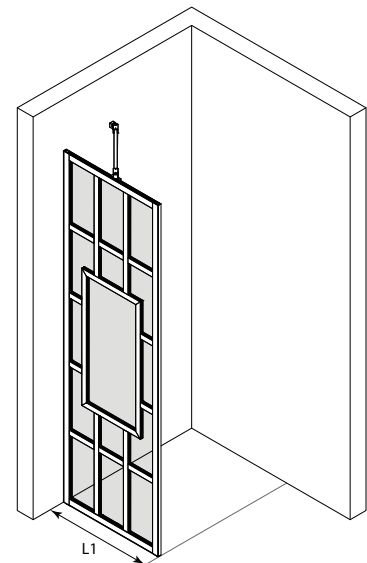

Alkaen:

Lasi	Profiili	Valkoinen / Musta	Sand / Mocha / Cocoa
Kirkas		1143 €	1510 €
Savu / Pronssi / Satiini		1195 €	1562 €
Reeded		Tarkasta hinta asiakaspalvelusta