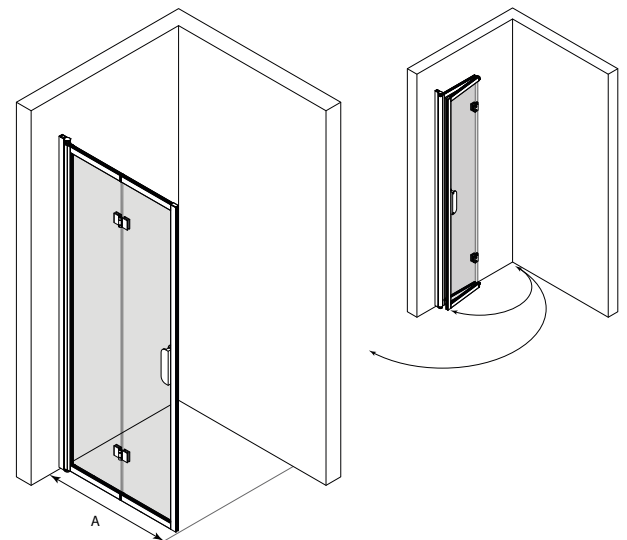

Alkaen:

Lasi	Profiili	Valkoinen / Musta	Sand / Mocha / Cocoa
Kirkas		514 €	723 €
Savu / Pronssi / Satiini		566 €	776 €
Reeded		Tarkasta hinta asiakaspalvelusta